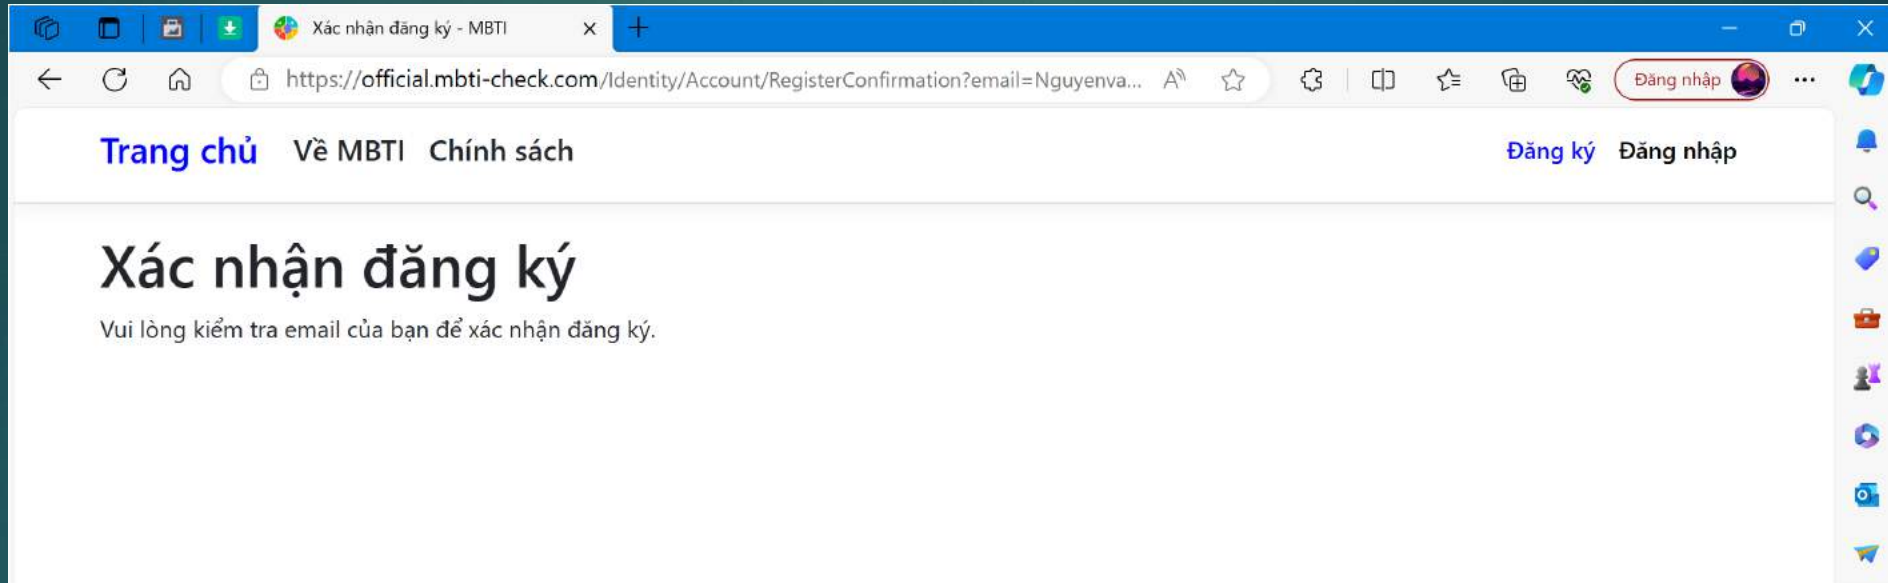

Bước 2: Sau khi Đăng ký bạn hãy kiểm tra email để xác nhận đăng ký

7