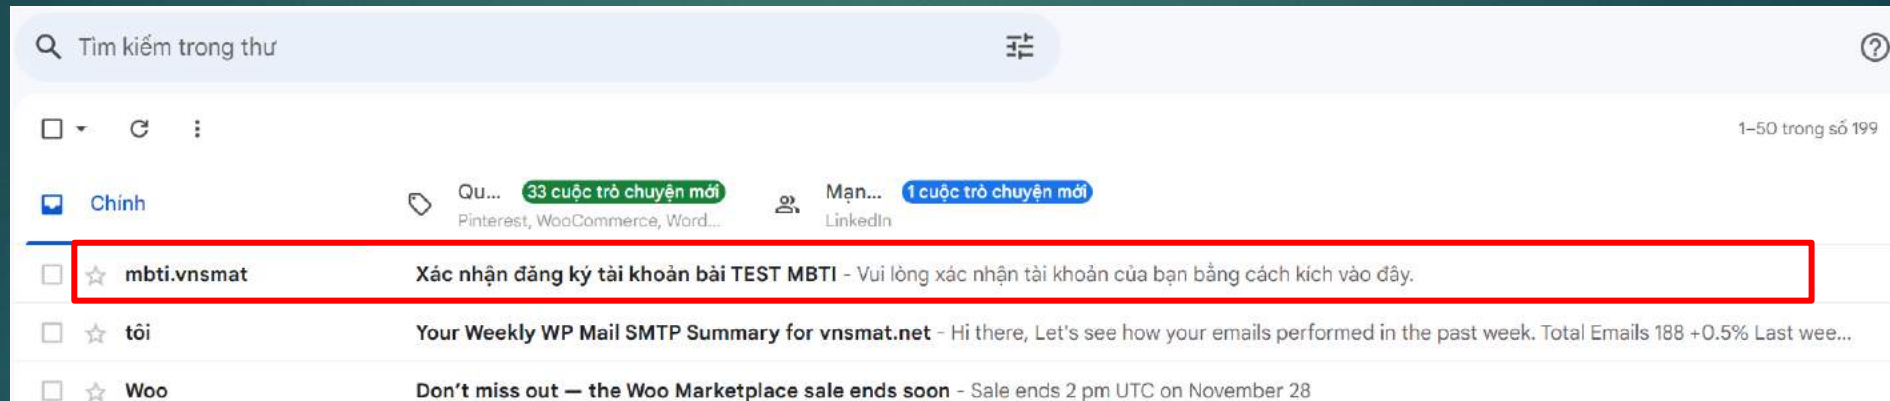

Bước 3: Kiểm tra email để xác nhận đăng ký

8